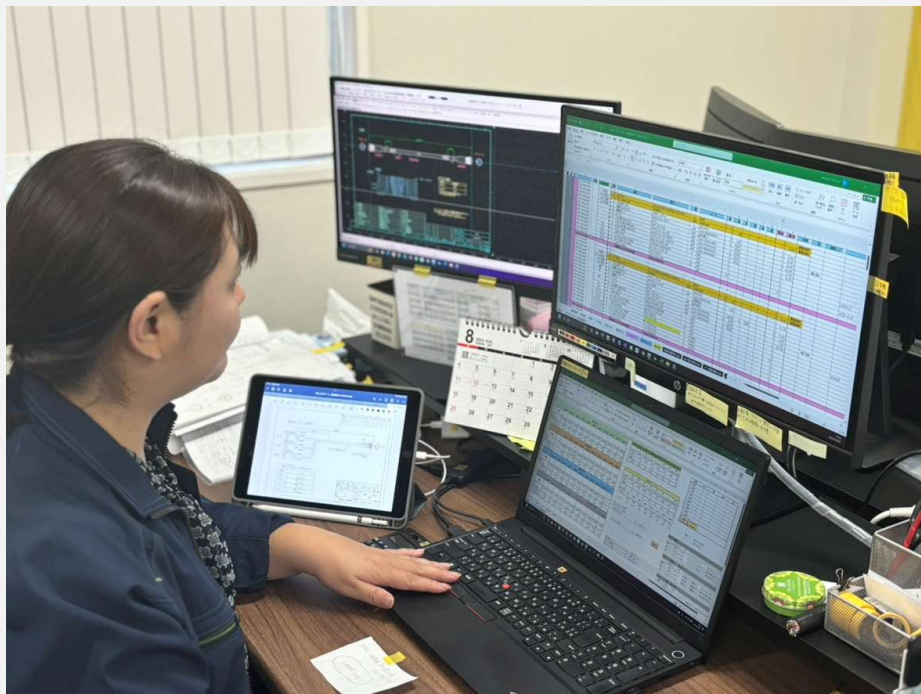

資材

製造

検査

- お問合せ対応
- 見積書など書類作成
- 納期調整・管理
- 取引先訪問
- 数値管理

- 製品仕様打合せ
- 製品設計
- 図面作成
- 検図
- データ管理・書類作成

- 見積・発注
- 在庫管理
- 部材集約
- キitting作業
- 書類作成
- 発送処理

- 電子機器組み立て
- ケーブル製作
- 基板実装(はんだ)
- 製造スケジュール管理
- 梱包、発送準備

- 受入・製品検査
- 品質書類作成
- 品質管理
- 検査機器管理
- 納期管理