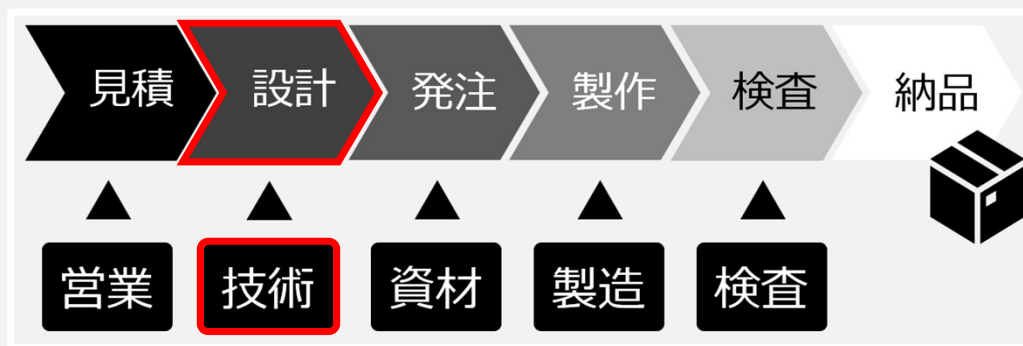

資材

製造

検査

- お問合せ対応
- 見積書など書類作成
- 納期調整・管理
- 取引先訪問
- 数値管理

- 製品仕様打合せ
- 製品設計
- 図面作成
- 検図
- データ管理・書類作成

- 見積・発注
- 在庫管理
- 部材集約
- キitting作業
- 書類作成
- 発送処理

- 電子機器組み立て
- ケーブル製作
- 基板実装(はんだ)
- 製造スケジュール管理
- 梱包、発送準備

- 受入・製品検査
- 品質書類作成
- 品質管理
- 検査機器管理
- 納期管理