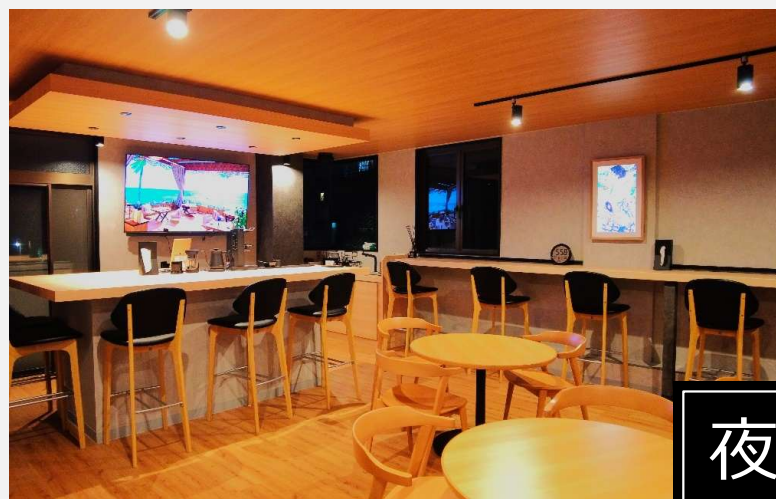

昼

夜

- 休憩時は飲食スペースとして利用可能
- ウォーターサーバー、電子レンジ、オーブン、コーヒーマーカー設置
- 会議や面接、商談時にも使用
- 「メイワ図書館」貸出無料の本棚を設置

社内紹介

MEIWA
DENSHI
Co.Ltd.

本社エントランス

デジタルアート

会議室