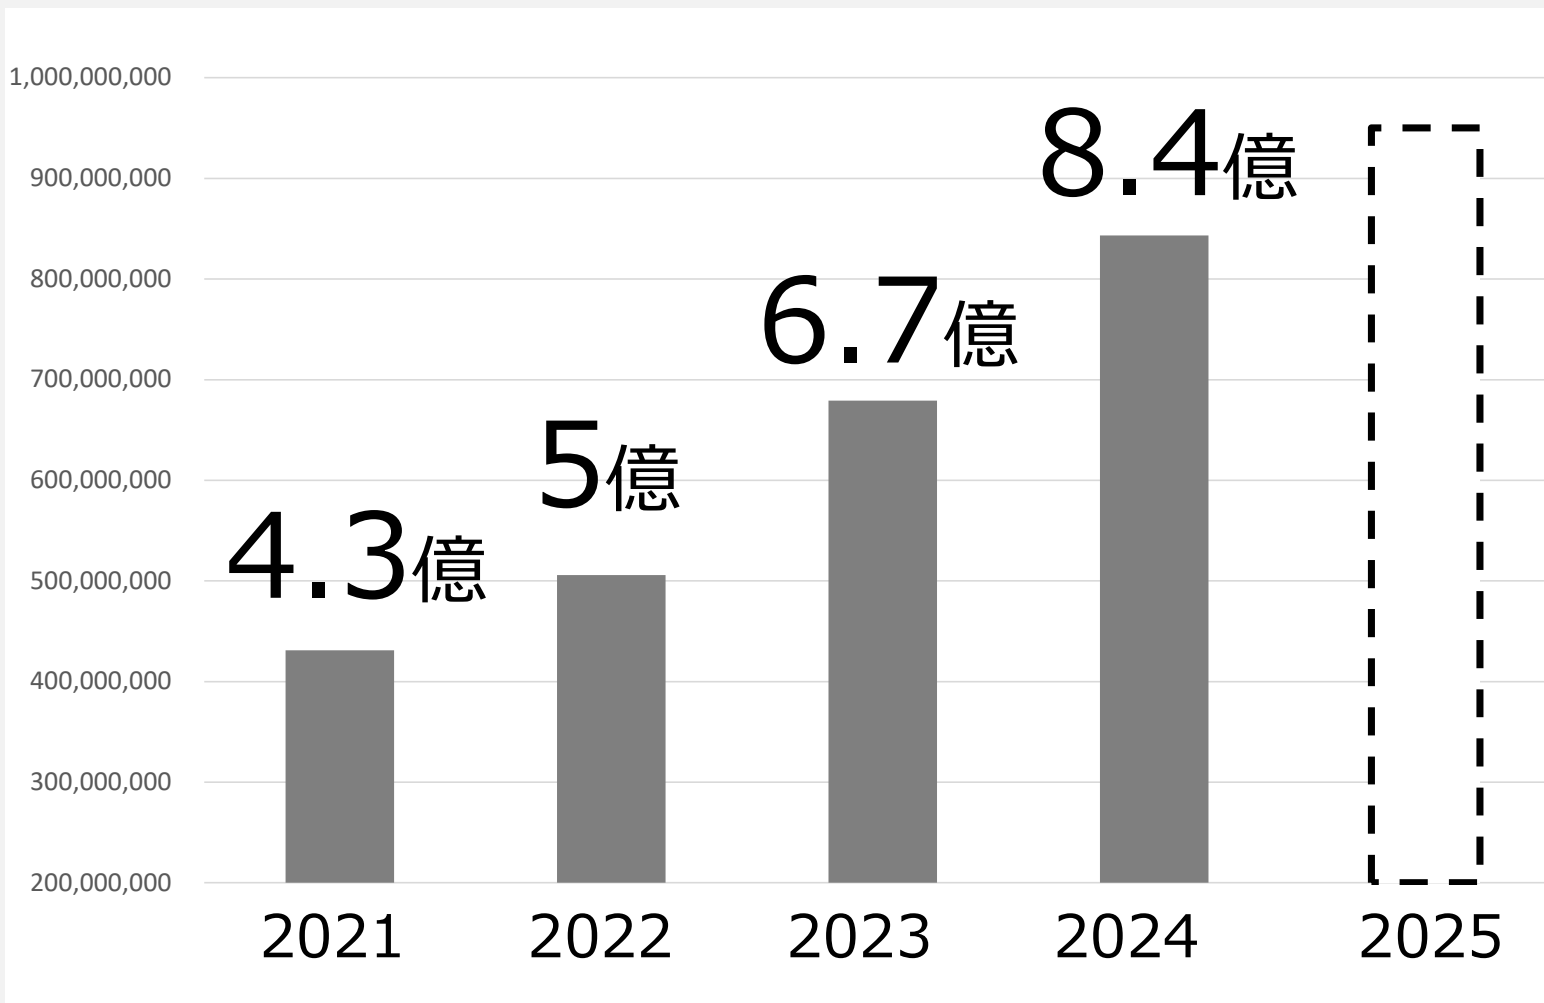

業績

年度別売上

MEIWA
DENSHI
Co.Ltd.

2025年度
目標

9.5
億円

売上高目標

MEIWA
DENSHI
Co.Ltd.

2025年