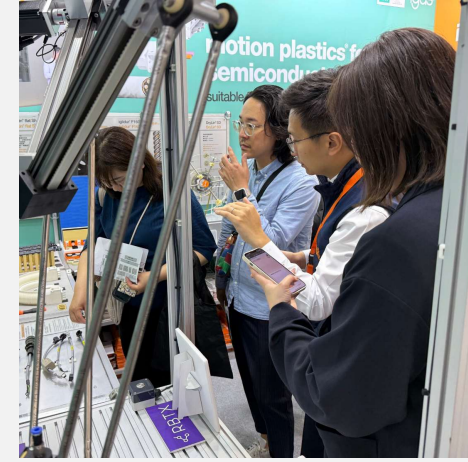

海外研修

MEIWA
DENSHI
Co.Ltd.